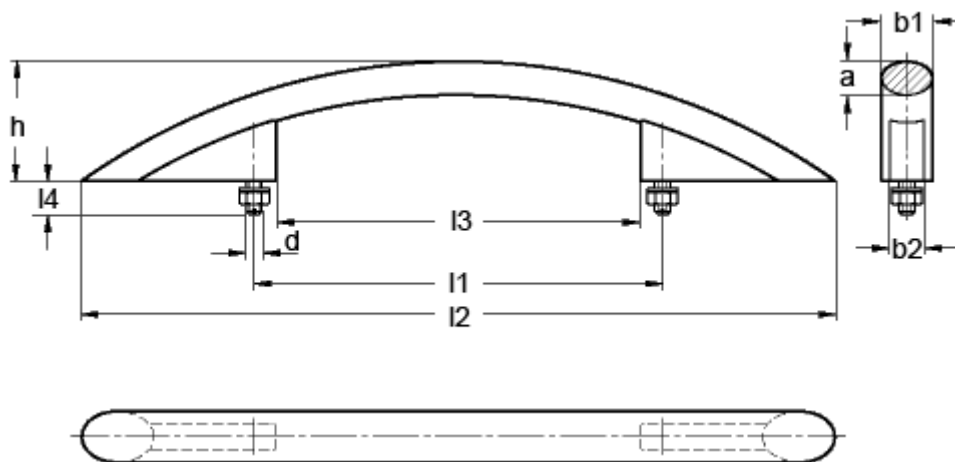

Varenummer: 2066526450SW

Beskrivelse: E+G Bøjlegreb GN 665-26-450 SW

Mål

a = 17

b1 = 26

b2 = 14

d = M8

h = 69

l1 +/-0,2 = 450

l2 ca. = 632

l3 = 428

l4 ca. = 20